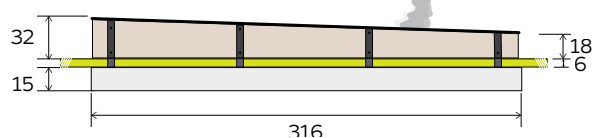

BALANCEBUDDY™ 316 rett/skrå variant

Lengde: 316 cm **Bredde:** 10 cm **Høyde:** 32 cm (rett) / 18-32 cm (skrå)

Areal: krever 1.5 m sikkerhetssone.

Plan- og sidetegning; mål, soner og fundamentering

Mål betongfundament:

Høyde: 15 cm Bredde: 40 cm Lengde: 316 cm

Alle oppgitte mål er i cm.

316 rett

316 skrå

Deling av soner og som element i løype og balanseparker

Apparatet kan **settes sammen som en enhet** i balanseparker eller som elementer i hinderløyper.

Apparatet kan **dele soner** med andre apparater.

Ved oppsett som dette kan betongen støpes som ett sammenhengende fundament med tykkelse 15 cm, vist som grå heltrukket linje.

Minstekrav til sikkerhetsavstander mellom apparatene, se vår nettside for informasjon.