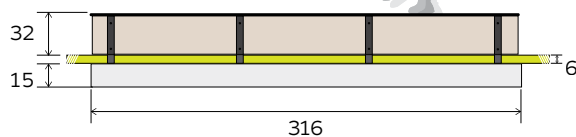

BALANCEBUDDY™ 316 rett/skrå variant

Lengde: 316 cm **Bredde:** 10 cm **Høyde:** 32 cm (rett) / 18-32 cm (skrå)

Areal: krever 1.5 m sikkerhetssone.

Plan- og sidetegning; mål, soner og fundamentering

Mål betongfundament:

Høyde: 15 cm Bredde: 40 cm Lengde: 316 cm

Alle oppgitte mål er i cm.

316 rett

316 skrå

Deling av soner og som element i løype og balanseparker

Apparatet kan **settes sammen som en enhet** i balanseparker eller som elementer i hinderløyper.

Apparatet kan **dele soner** med andre apparater.

Ved oppsett som dette kan betongen støpes som ett sammenhengende fundament med tykkelse 15 cm, vist som grå heltrukket linje.

Minstekrav til sikkerhetsavstander mellom apparatene, se vår nettside for informasjon.