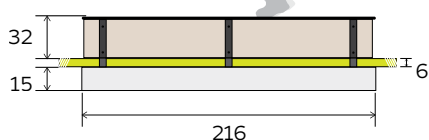

Apparatet kan **dele soner** med andre apparater.

Ved oppsett som dette kan betongen støpes som ett sammenhengende fundament med tykkelse 15 cm, vist som grå heltrukket linje.

Minstekrav til sikkerhetsavstander mellom apparatene, se vår nettside for informasjon.

BALANCEBUDDY™ 216 rett/skrå variant

Lengde: 216 cm **Bredde:** 10 cm **Høyde:** 32 cm (rett), 18-32 cm (skrå)

Areal: krever 1.5 m sikkerhetszone.

Plan- og sidetegning; mål, soner og fundamentering

Mål betongfundament:

Høyde: 15 cm Bredde: 40 cm Lengde: 216 cm

Alle oppgitte mål er i cm.

216 rett

216 skrå

Balanseløype, lavere for de minste

Løype med BalanceBuddy™ satt lavere er gunstig for de yngste barna.

Miljø & bærekraft