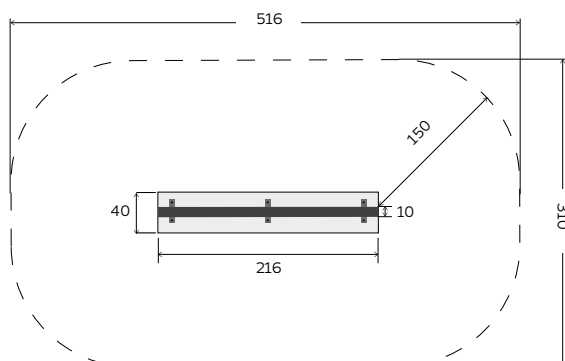

Høyde: 15 cm Bredde: 40 cm Lengde: 316 cm

Alle oppgitte mål er i cm.

316 rett

316 skrå

Deling av soner og som element i løype og balanseparker

Apparatet kan **settes sammen som en enhet** i balanseparker eller som elementer i hinderløyper.

Apparatet kan **dele soner** med andre apparater.

Ved oppsett som dette kan betongen støpes som ett sammenhengende fundament med tykkelse 15 cm, vist som grå heltrukket linje.

Minstekrav til sikkerhetsavstander mellom apparatene, se vår nettside for informasjon.

BALANCEBUDDY™ 216 rett/skrå variant

Lengde: 216 cm **Bredde:** 10 cm **Høyde:** 32 cm (rett), 18-32 cm (skrå)

Areal: krever 1.5 m sikkerhetszone.

Plan- og sidetegning; mål, soner og fundamentering

Mål betongfundament:

Høyde: 15 cm Bredde: 40 cm Lengde: 216 cm

Alle oppgitte mål er i cm.

216 rett

216 skrå

Balanseløype, lavere for de minste

Løype med BalanceBuddy™ satt lavere er gunstig for de yngste barna.

Miljø & bærekraft