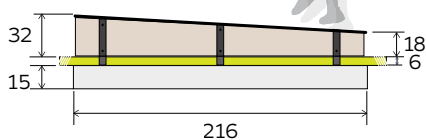

Høyde: 15 cm Bredde: 40 cm Lengde: 216 cm

Alle oppgitte mål er i cm.

216 rett

216 skrå

Balanseløype, lavere for de minste

Løype med BalanceBuddy™ satt lavere er gunstig for de yngste barna.

Miljø & bærekraft