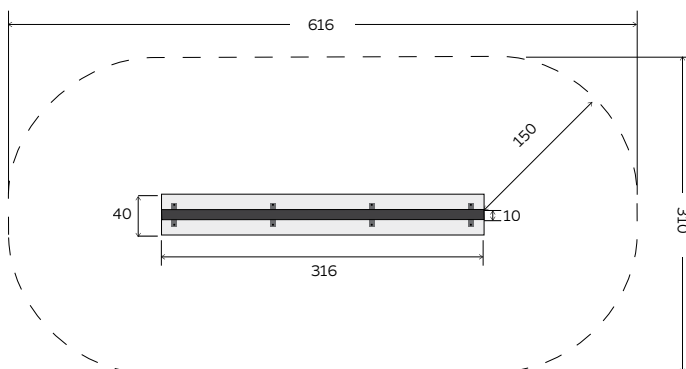

BALANCEBUDDY™ 316 rett/skrå variant

Lengde: 316 cm **Bredde:** 10 cm **Høyde:** 32 cm (rett) / 18-32 cm (skrå)

Areal: krever 1.5 m sikkerhetssone.

Plan- og sidetegning; mål, soner og fundamentering

Mål betongfundament:

Høyde: 15 cm Bredde: 40 cm Lengde: 316 cm

Alle oppgitte mål er i cm.

316 rett

316 skrå

Deling av soner og som element i løype og balanseparker

Apparatet kan **settes sammen som en enhet** i balanseparker eller som elementer i hinderløyper.

Apparatet kan **dele soner** med andre apparater.

Ved oppsett som dette kan betongen støpes som ett sammenhengende fundament med tykkelse 15 cm, vist som grå heltrukket linje.

Minstekrav til sikkerhetsavstander mellom apparatene, se vår nettside for informasjon.